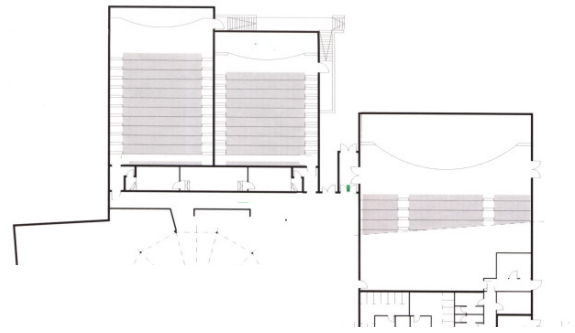

## **Besonderheiten**

Unser Flaggschiff, der Tower 7, gehört mit seinen mehr als 200 qm Leinwand und 540 Kinositzen zu den zehn Größten in Deutschland. Zusätzlich bietet er eine große Bühnenfläche und modernste Projektionstechnik - die perfekte Umgebung für Produktpräsentationen oder Vertriebskonferenzen aller Art.

## Faktenblatt zu den Kinosälen

Name des Raumes/Saals	m <sup>2</sup>	feste Mischbestuhlung	Plätze bei					klimatisiert	Tageslicht	Verdunkelung
			1.  Sesselreihen	2.  Tischreihen	3.  U-Form	4.  Bankett	5.  Stehparty			
Tower 5			218							
Tower 6			180							
Tower 7			540							
Gloria		–	250	–	–	–	–	✓	–	✓
Forum			138							
Thalia			62							
Atrium			241							